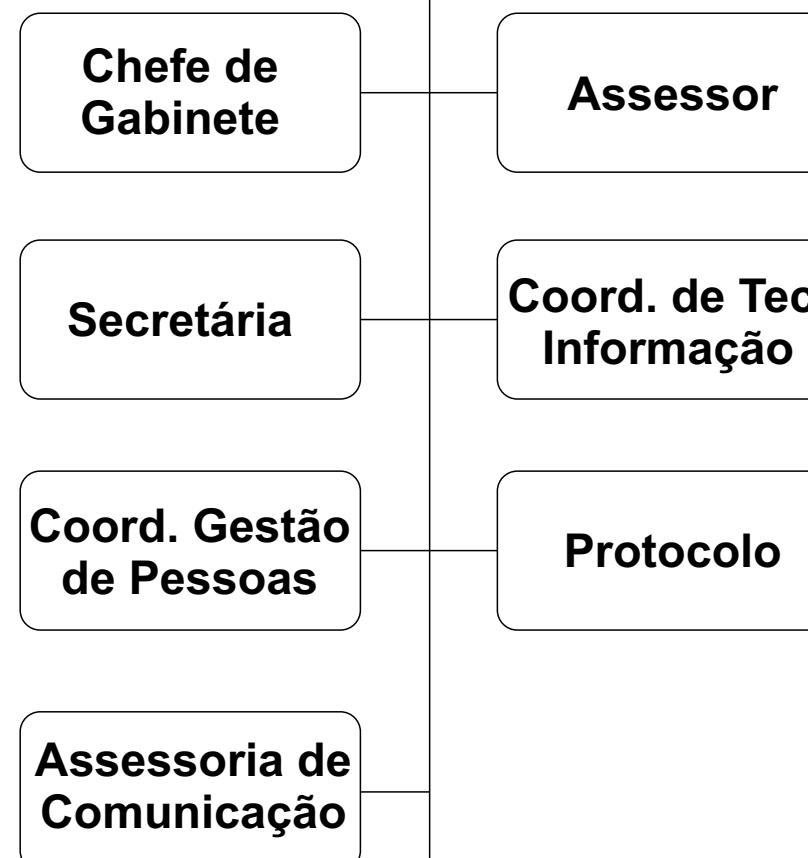

Organograma IFMT Campus São Vicente

DIREÇÃO GERAL

DAP

DE

CRJac

CRCV

DAF

DSA

DGPG

DEMT

DAD

DPesp

DP

Legenda

DAP - Diretoria de Administração e Planejamento
 DE - Diretoria de Ensino
 DAF - Departamento de Administração e Finanças
 DAS - Departamento de Serviços de Apoio
 DGPG - Departamento de Graduação e Pós-Graduação
 DEMT - Departamento de Ensino Médio e Técnico
 DAD - Departamento de Apoio ao Discente
 DPesp - Departamento de Pesquisa
 DP - Departamento de Produção
 CRJac - Centro de Referência de Jaciara
 NACV - Núcleo Avançado de Campo Verde