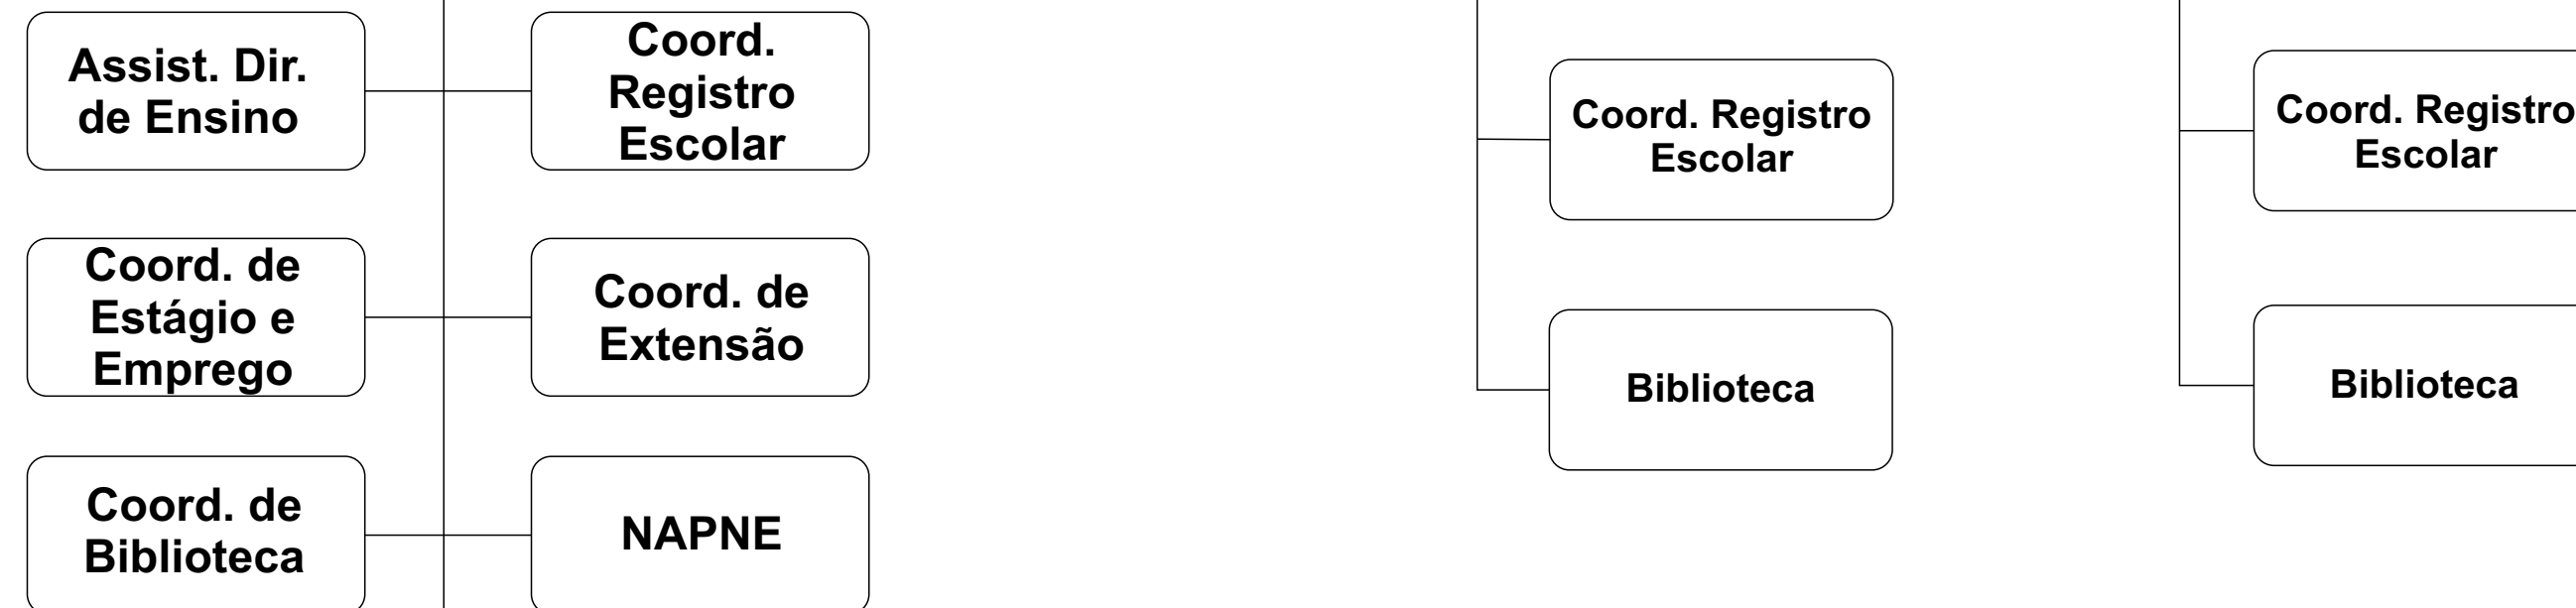

Organograma IFMT Campus São Vicente

DIREÇÃO GERAL

DAP

DE

CRJac

CRCV

DAF

DSA

DGPG

DEMT

DAD

DPesp

DP

Legenda

DAP - Diretoria de Administração e Planejamento
 DE - Diretoria de Ensino
 DAF - Departamento de Administração e Finanças
 DAS - Departamento de Serviços de Apoio
 DGPG - Departamento de Graduação e Pós-Graduação
 DEMT - Departamento de Ensino Médio e Técnico
 DAD - Departamento de Apoio ao Discente
 DPesp - Departamento de Pesquisa
 DP - Departamento de Produção
 CRJac - Centro de Referência de Jaciara
 NACV - Núcleo Avançado de Campo Verde